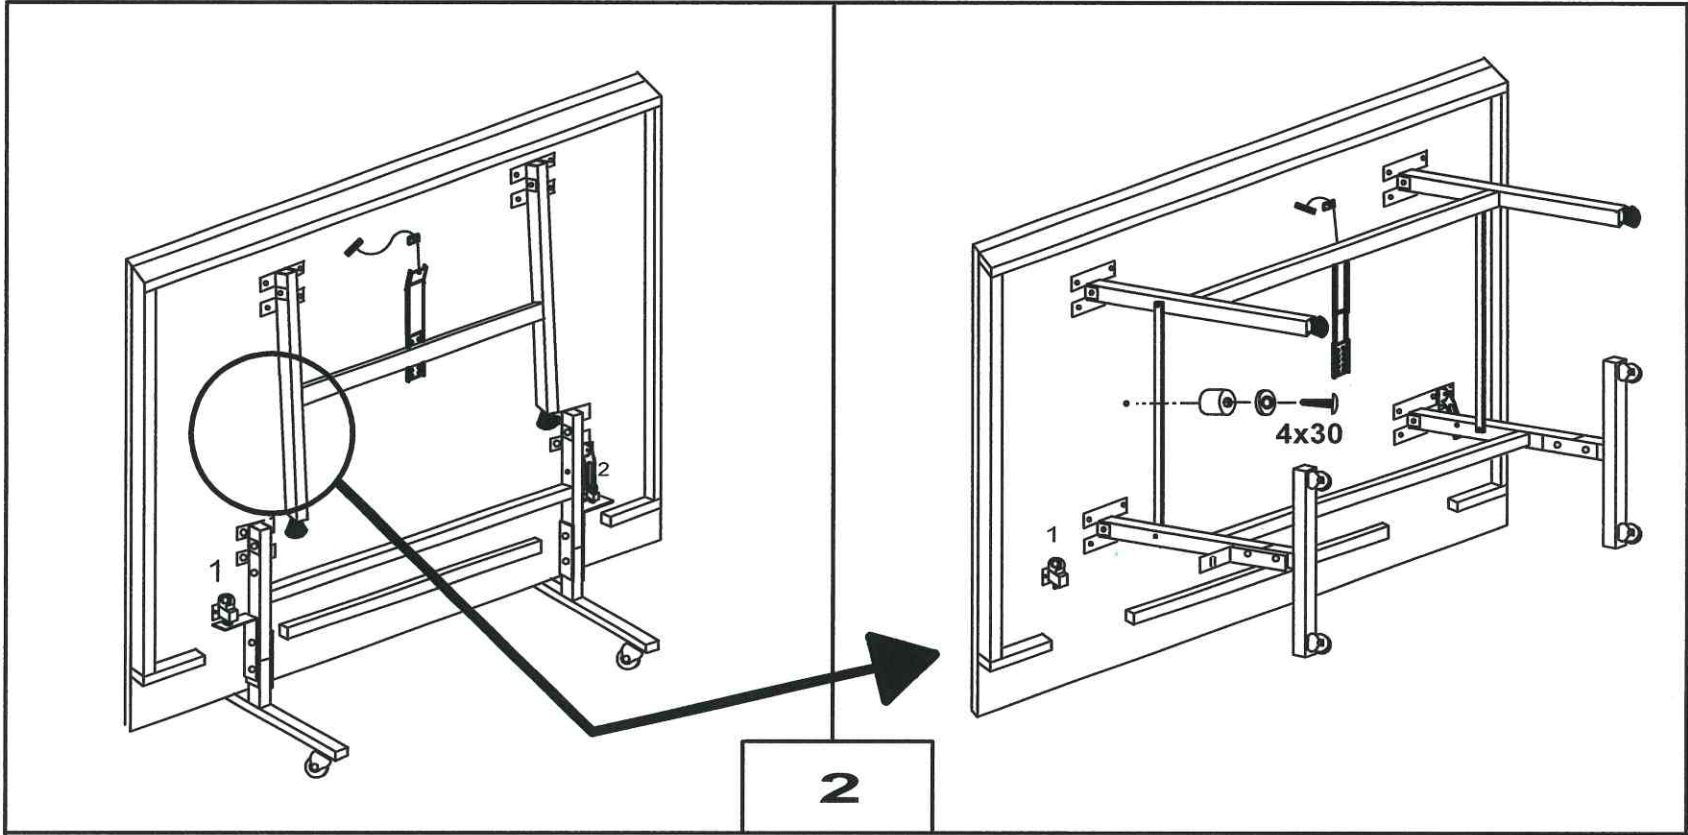

11290 JOOLA WORLD CUP 25-S ITTF green
11291 JOOLA WORLD CUP 25-S ITTF blue

15.09.2020

www.joola.de | info@joola.de

World Cup 25-S ITTF

	2x
	2x
	2x
 M 8 x 60	8x
 M 6 x 20	2x
 SM8	16 x
 Hutmutter SM6	2x
 M8	2x
 Ø 8,4	16x
 Ø 6,4	6x
	8x
 14	1x
 13	1x
	4x