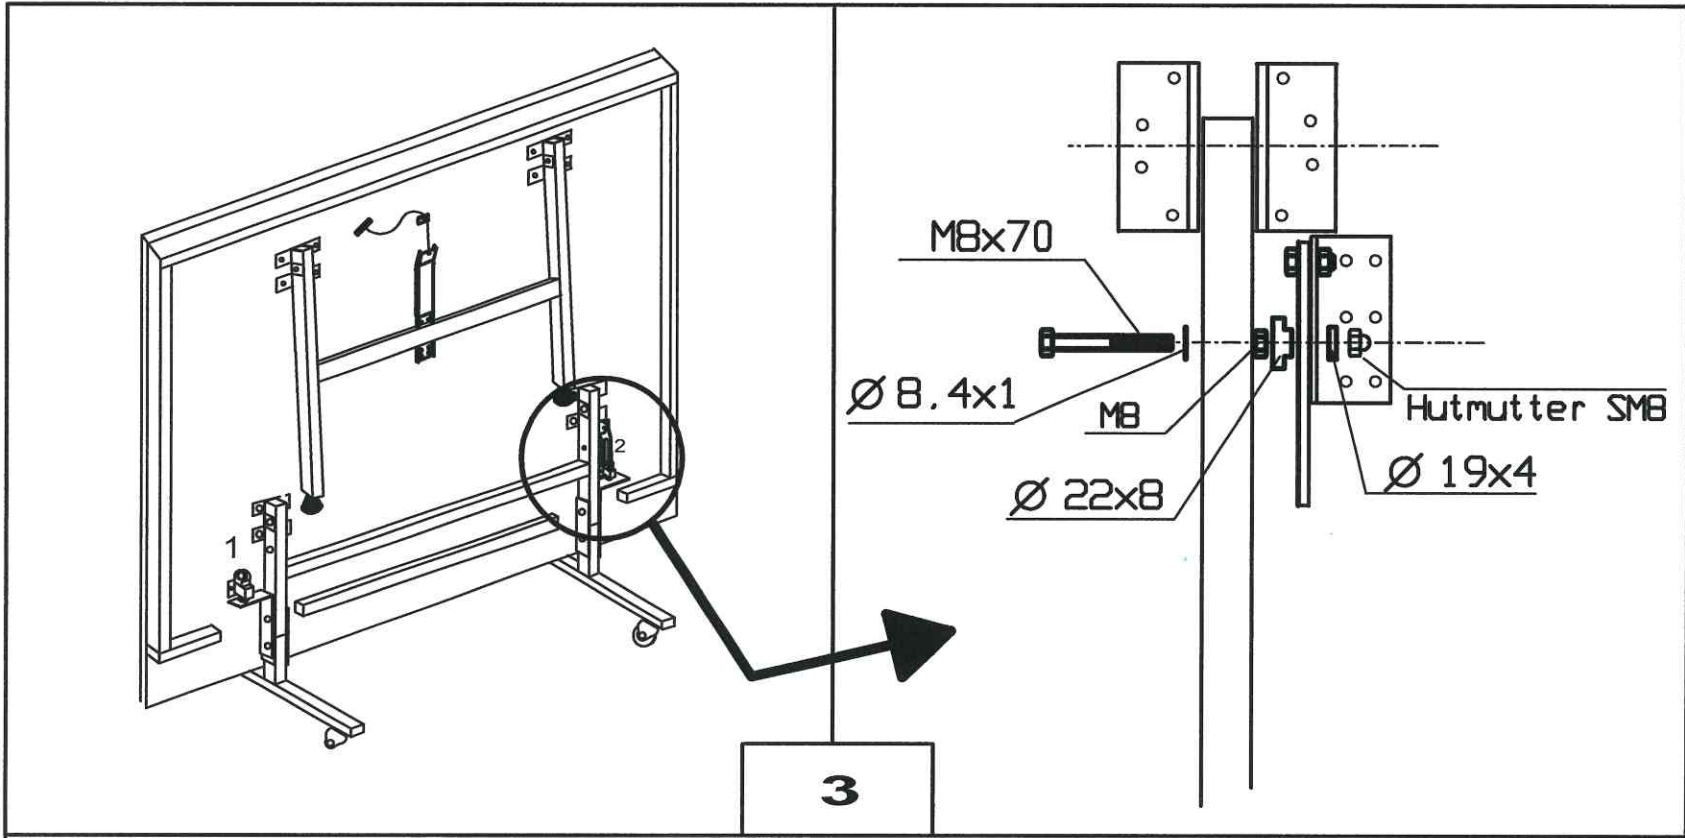

11290 JOOLA WORLD CUP 25-S ITTF green
11291 JOOLA WORLD CUP 25-S ITTF blue

15.09.2020

www.joola.de | info@joola.de

World Cup 25-S ITTF

	2x
	2x
	2x
 M 8 x 60	8x
 M 6 x 20	2x
 SM8	16 x
 Hutmutter SM6	2x
 M8	2x
 Ø 8,4	16x
 Ø 6,4	6x
	8x
 14	1x
 13	1x
	4x