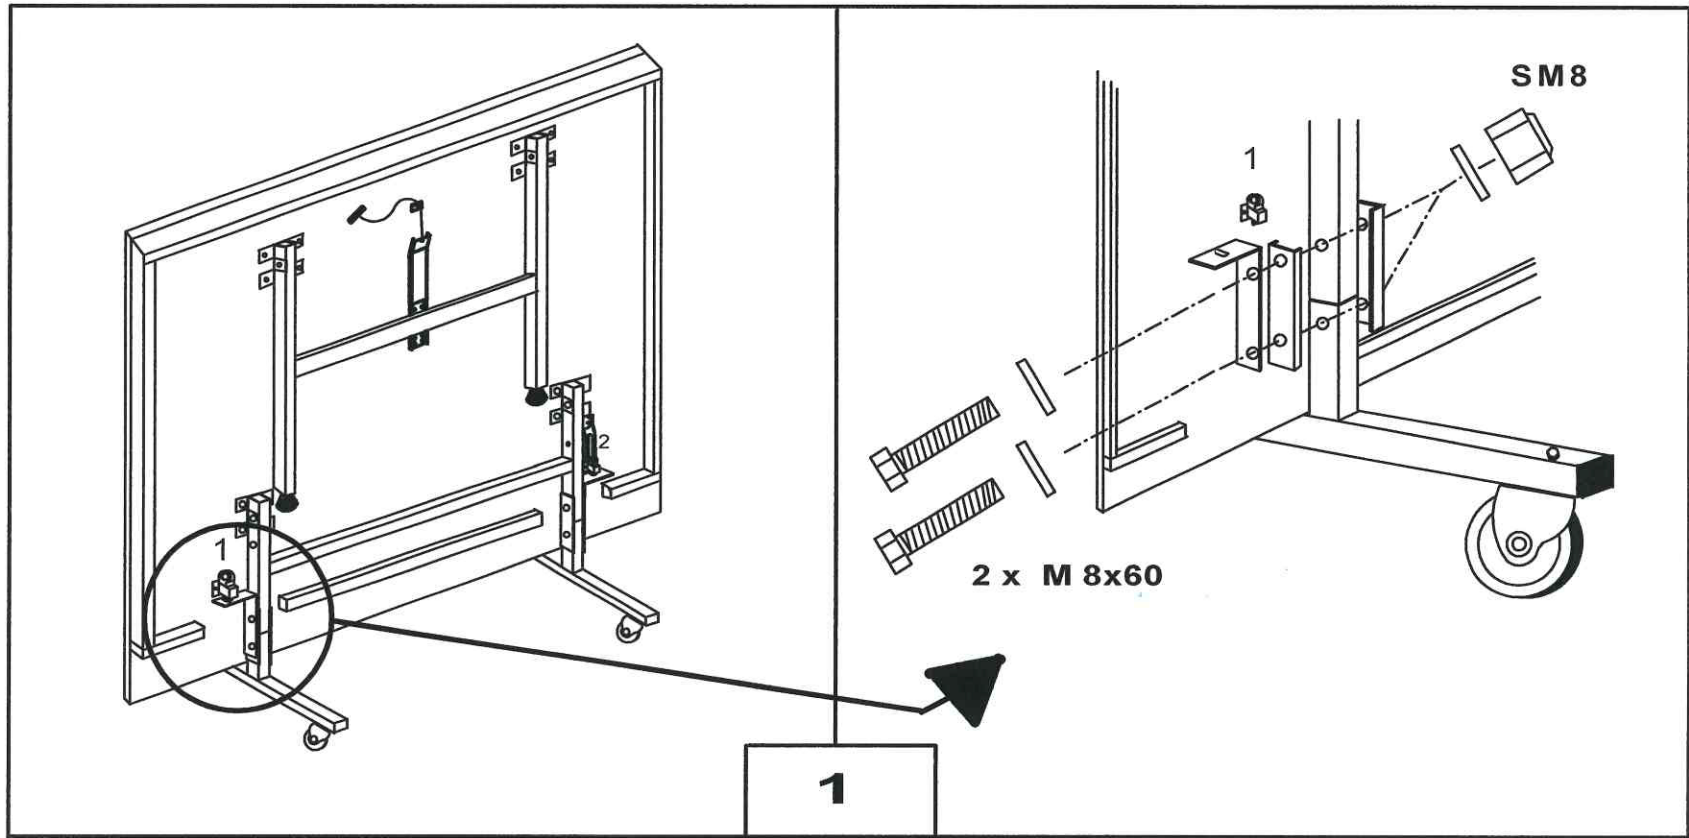

11290 JOOLA WORLD CUP 25-S ITTF green
11291 JOOLA WORLD CUP 25-S ITTF blue

15.09.2020

www.joola.de | info@joola.de

World Cup 25-S ITTF

	2x
	2x
	2x
 M 8 x 60	8x
 M 6 x 20	2x
 SM8	16 x
 Hutmutter SM6	2x
 M8	2x
 Ø 8,4	16x
 Ø 6,4	6x
	8x
 14	1x
 13	1x
	4x