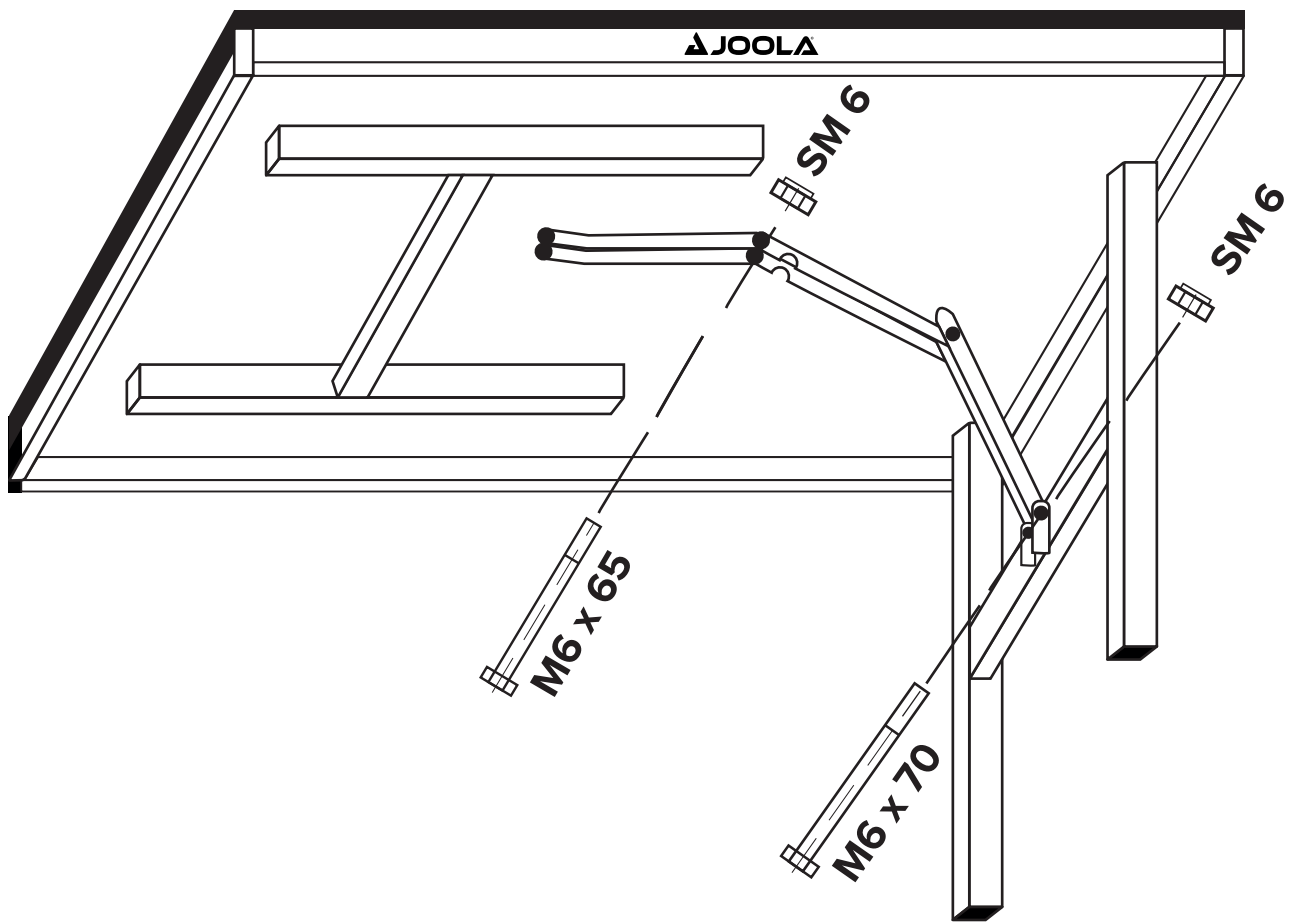

Aufbauanleitung / Installation instructions

JOOLA 2000-S

Art. 11400 JOOLA 2000-S blau / blue

01.07.2020

Art. 11324 JOOLA 2000-S grün / green

JOOLA Tischtennis GmbH
Wiesenstr. 13
D-76877 Siebeldingen
Tel.: ++49 - 63 45 - 95 47 - 0
Fax: ++49 - 63 45 - 95 47 - 11
email: info@joola.de
www.joola.com

1

2

M6 x 65

4x

M6 x 70

4x

SM 6

8x